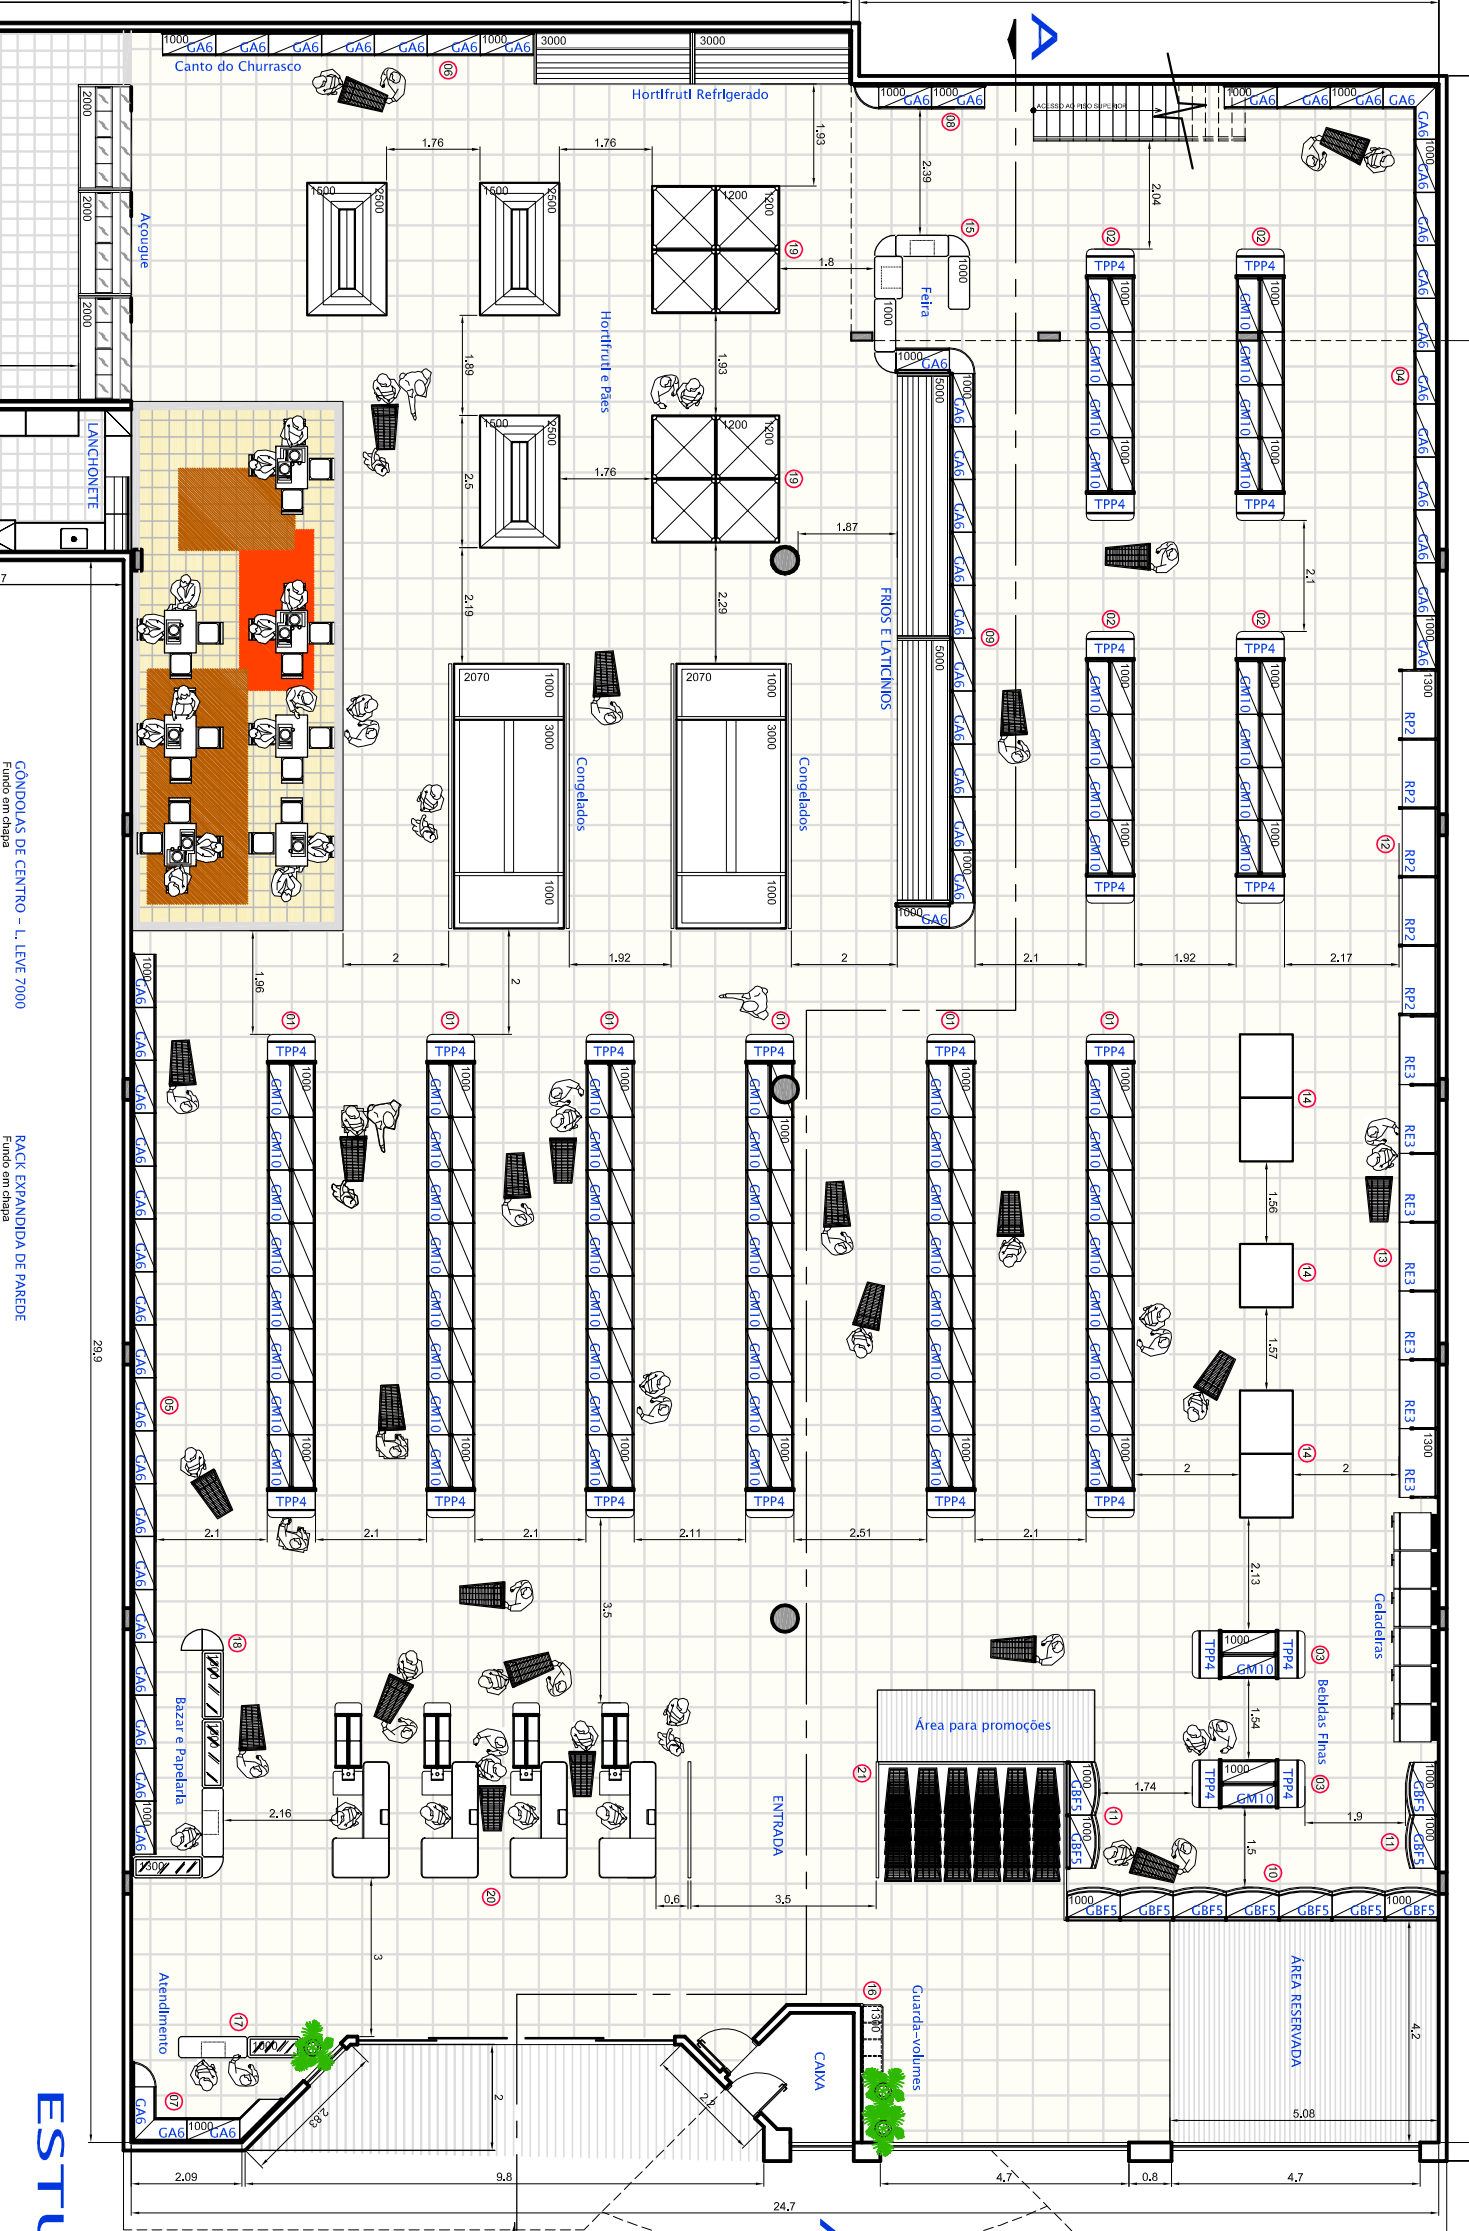

16,7

27,8

10,95

CÔNDOLAS DE CENTRO - L. LEVE 7000
Fundo em chapa

RACK EXPANDIDA DE PAREDE
Fundo em chapa

ESTUDO 01

Obs: Esse layout é apenas ilustrativo.
Consultar itens no orçamento.

IMPE