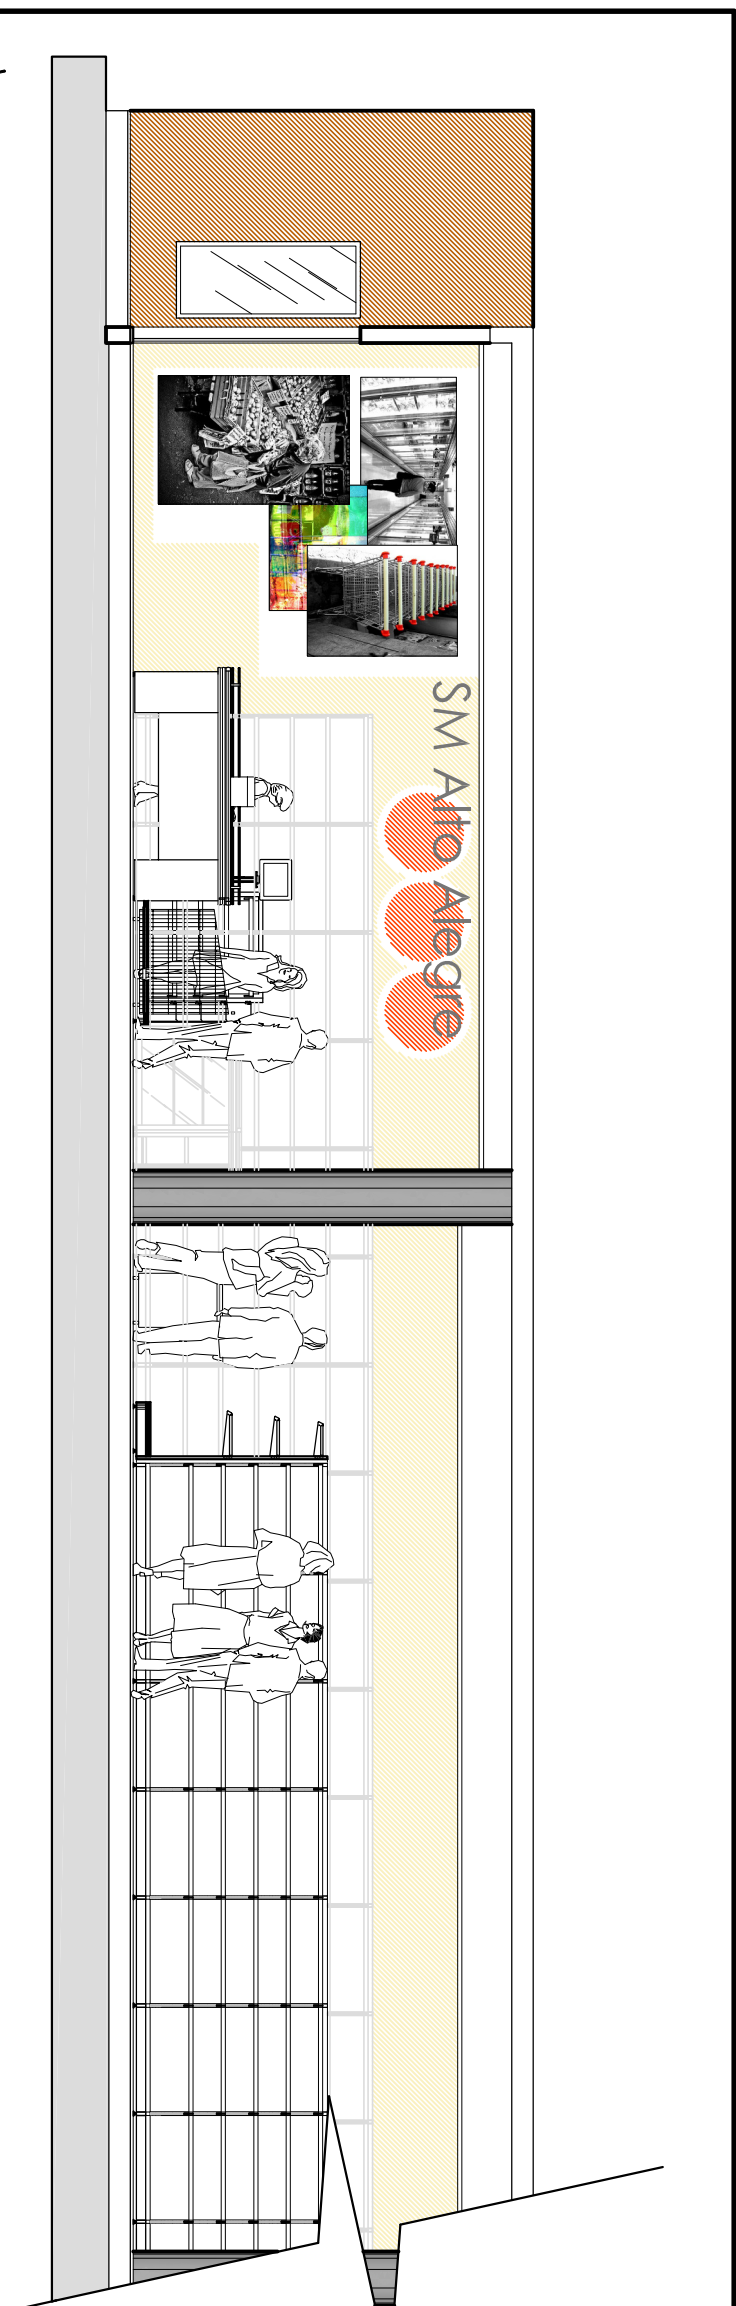

CORTE "AA"

**IMPE**

Aliando qualidade e tecnologia para a sua loja

**FÁBRICA E SHOW ROOM:**

Rua São Roque, 1585 - Vila Japão - Itaquaquecetuba - SP  
 CEP: 08599-020 - Tels. / Fax: (11) 4648-4141  
 e-mail: [Impe@Impe.com.br](mailto:Impe@Impe.com.br) - site: [www.Impe.com.br](http://www.Impe.com.br)