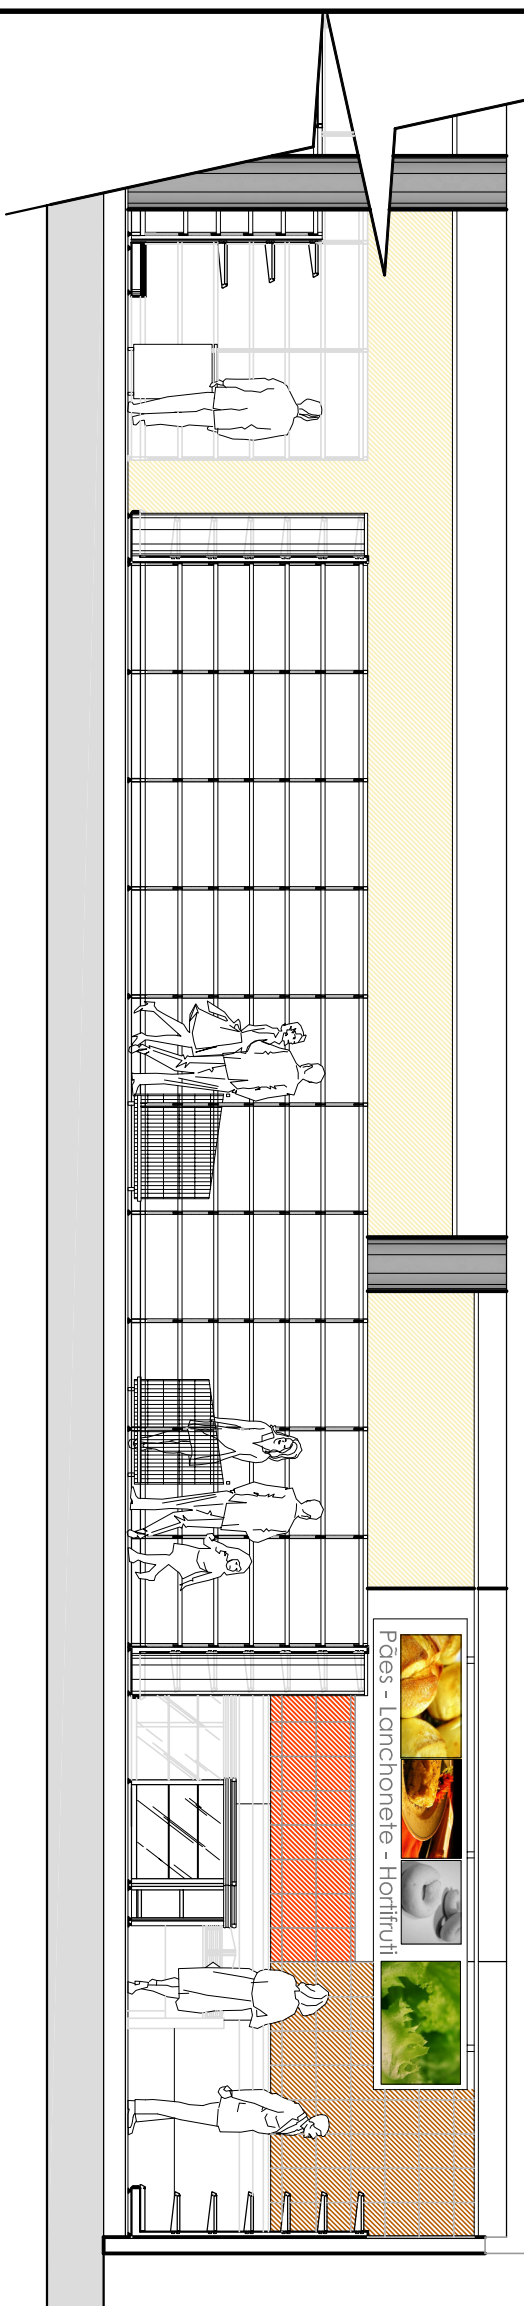

CORTE "AA"

**IMPE**

Aliando qualidade e tecnologia para a sua loja

**FÁBRICA E SHOW ROOM:**

Rua São Roque, 1585 - Vila Japão - Itaquaquecetuba - SP  
 CEP: 08599-020 - Tels. / Fax: (11) 4648-4141  
 e-mail: [Impe@Impe.com.br](mailto:Impe@Impe.com.br) - site: [www.Impe.com.br](http://www.Impe.com.br)