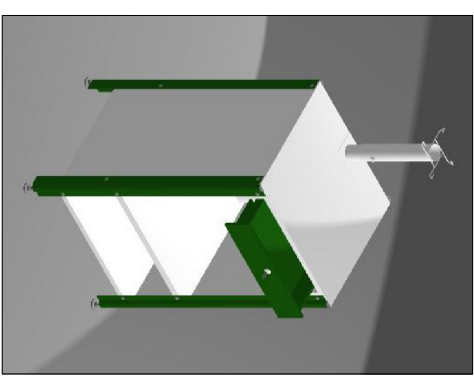

CORTE DAS GÔNDOLAS

Balcão Flex

Balcão Consulta Flex

Obs: Esse layout é apenas ilustrativo.
Consultar itens no orçamento.

CORTE AA

IMPPE
Alcanço qualidade e tecnologia para a sua loja.
FABRICA E SHOW ROOM:
Rua São Roque, 1565 - Vila Japão - Itaquaquecetuba - SP
CEP: 08599-020 - Telef. / Fax: (11) 4648-4141
e-mail: impe@impe.com.br - site: www.impe.com.br