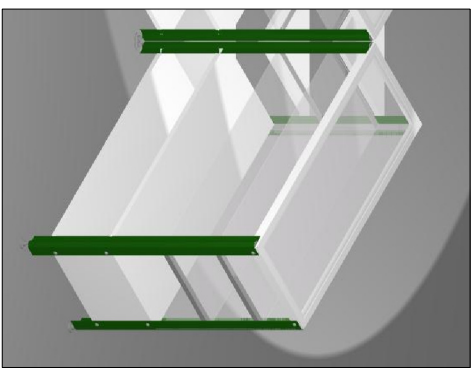

CORTE DAS GÔNDOLAS

Balcão Flex

Balcão Consulta Flex

Obs: Esse layout é apenas ilustrativo.
Consultar itens no orçamento.

CORTE AA

IMPPE
Alcanço qualidade e tecnologia para a sua loja.
FABRICA E SHOW ROOM:
Rua São Roque, 1565 - Vila Japão - Itaquaquecetuba - SP
CEP: 08599-020 - Telef. / Fax: (11) 4648-4141
e-mail: impe@impe.com.br - site: www.impe.com.br