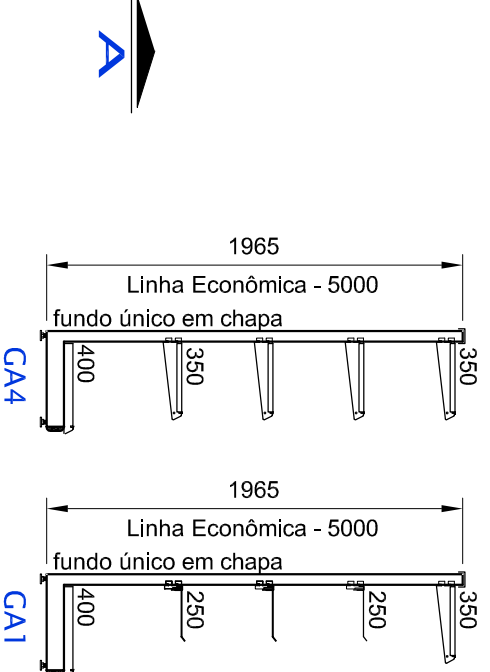

CORTE DAS GÔNDOLAS

Balcão Flex

Balcão Consulta Flex

Obs: Esse layout é apenas ilustrativo.
Consultar itens no orçamento.

CORTE AA

IMPPE
Alcanço qualidade e tecnologia para a sua loja.
FABRICA E SHOW ROOM:
Rua São Roque, 1565 - Vila Japão - Itaquaquecetuba - SP
CEP: 08599-020 - Telef. / Fax: (11) 4648-4141
e-mail: impe@impe.com.br - site: www.impe.com.br